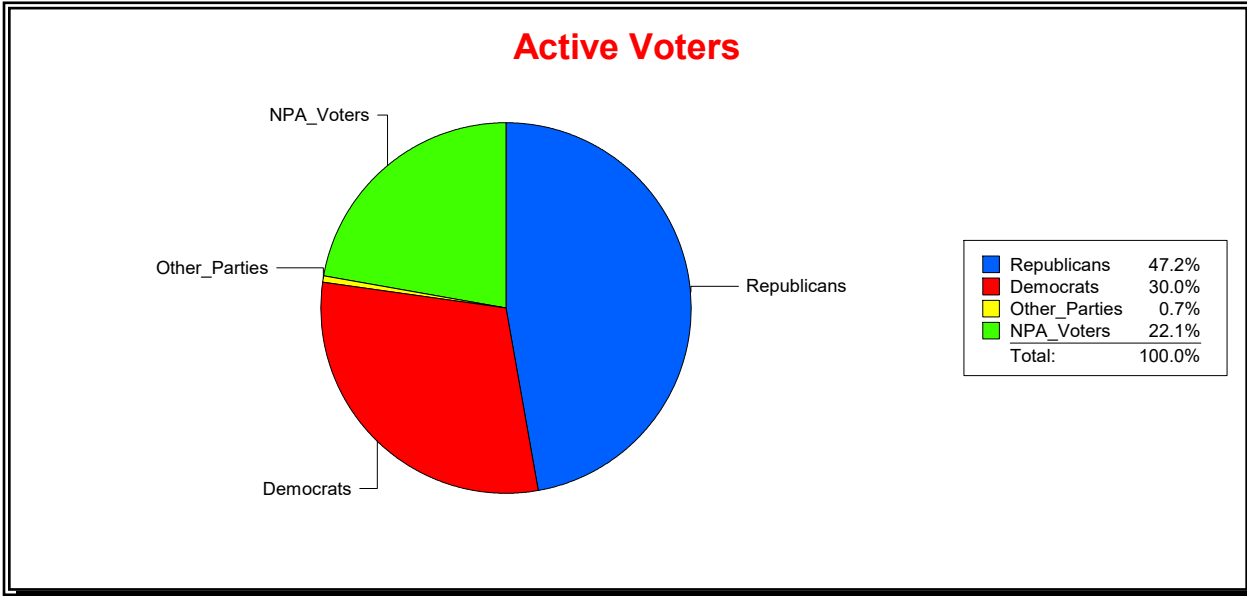

<u>District</u>	<u>Total</u>	<u>Dems</u>	<u>Reps</u>	<u>NonP</u>	<u>Other</u>	<u>Total</u>	<u>Dems</u>	<u>Reps</u>	<u>NonP</u>	<u>Other</u>
<b>Senate District 05</b>	13,055	3,914	6,168	2,887	86	343	125	128	89	1