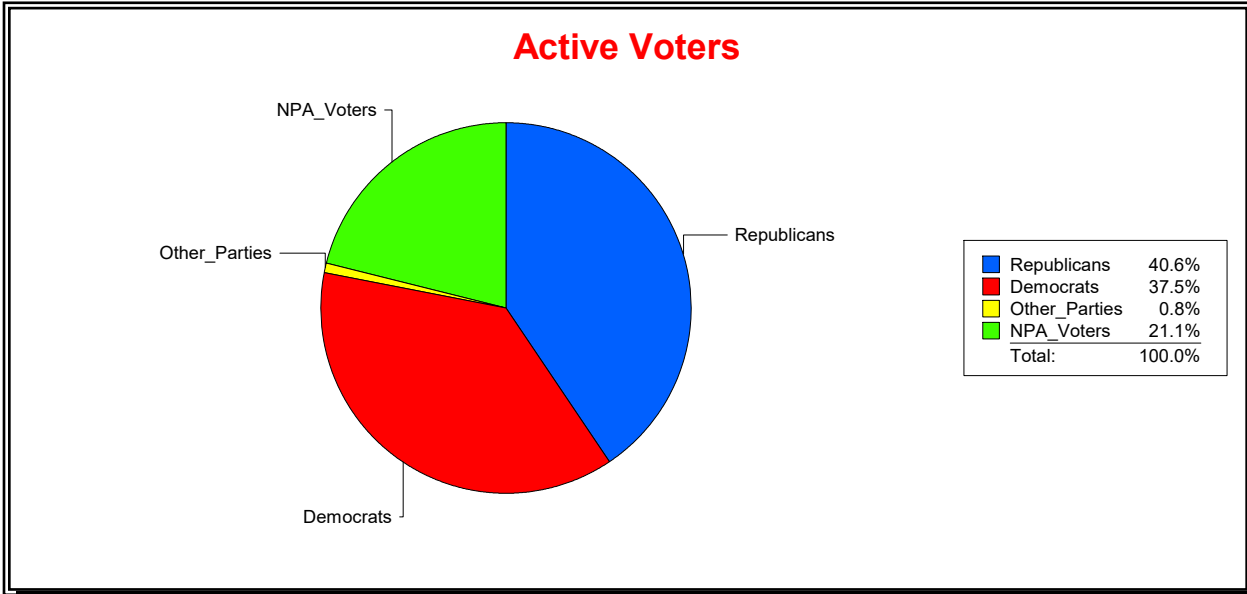

MARION COUNTY, FL

Date 1/2/2019

Time 08:33 AM

**Graphs of District Registration**

**Active Registered Voters**

**Inactive Voters**

<u>District</u>	<u>Total</u>	<u>Dems</u>	<u>Reps</u>	<u>NonP</u>	<u>Other</u>	<u>Total</u>	<u>Dems</u>	<u>Reps</u>	<u>NonP</u>	<u>Other</u>
<b>Ocala</b>	36,861	13,822	14,973	7,781	285	1,729	669	516	527	17