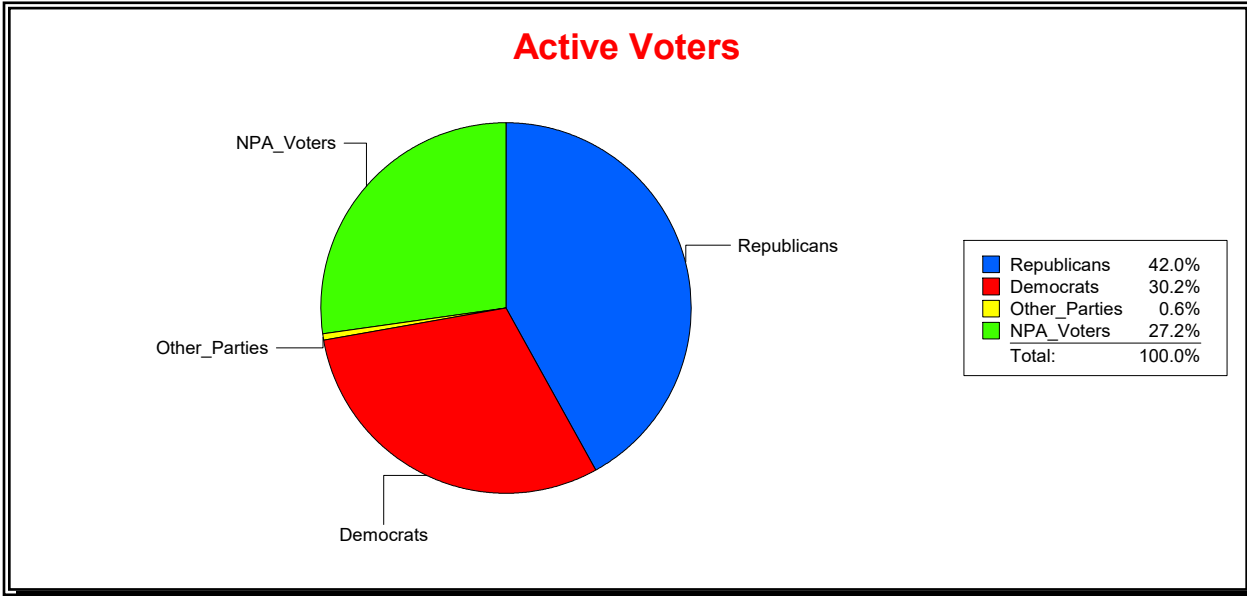

<u>District</u>	<u>Total</u>	<u>Dems</u>	<u>Reps</u>	<u>NonP</u>	<u>Other</u>	<u>Total</u>	<u>Dems</u>	<u>Reps</u>	<u>NonP</u>	<u>Other</u>
<b>Bellevue</b>	3,134	946	1,315	853	20	118	45	36	36	1

**WESLEY WILCOX**