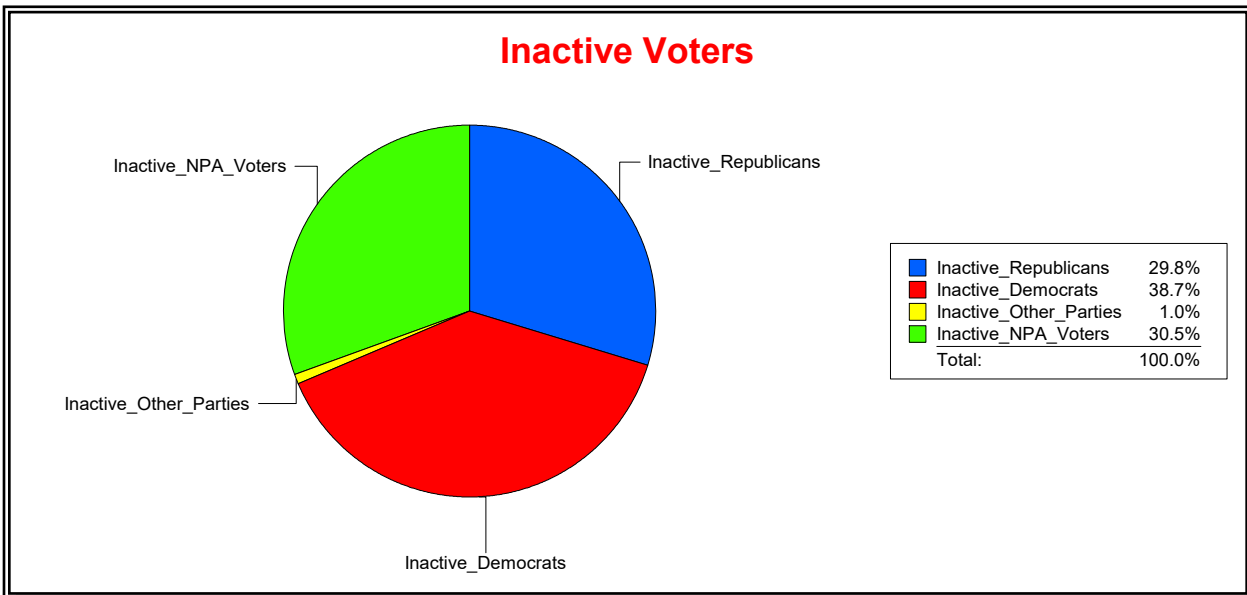

MARION COUNTY, FL

Date 1/2/2019

Time 08:33 AM

**Graphs of District Registration**

**Active Registered Voters**

**Inactive Voters**

<u>District</u>	<u>Total</u>	<u>Dems</u>	<u>Reps</u>	<u>NonP</u>	<u>Other</u>	<u>Total</u>	<u>Dems</u>	<u>Reps</u>	<u>NonP</u>	<u>Other</u>
<b>Ocala</b>	36,861	13,822	14,973	7,781	285	1,729	669	516	527	17