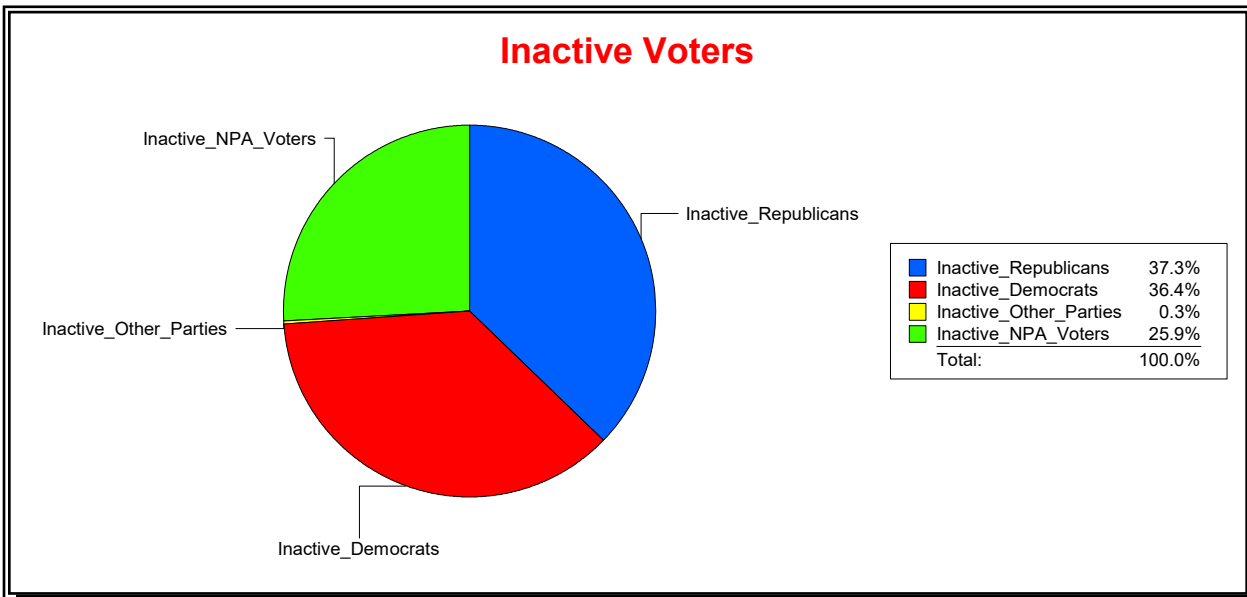

<u>District</u>	<u>Total</u>	<u>Dems</u>	<u>Reps</u>	<u>NonP</u>	<u>Other</u>	<u>Total</u>	<u>Dems</u>	<u>Reps</u>	<u>NonP</u>	<u>Other</u>
<b>Senate District 05</b>	13,055	3,914	6,168	2,887	86	343	125	128	89	1