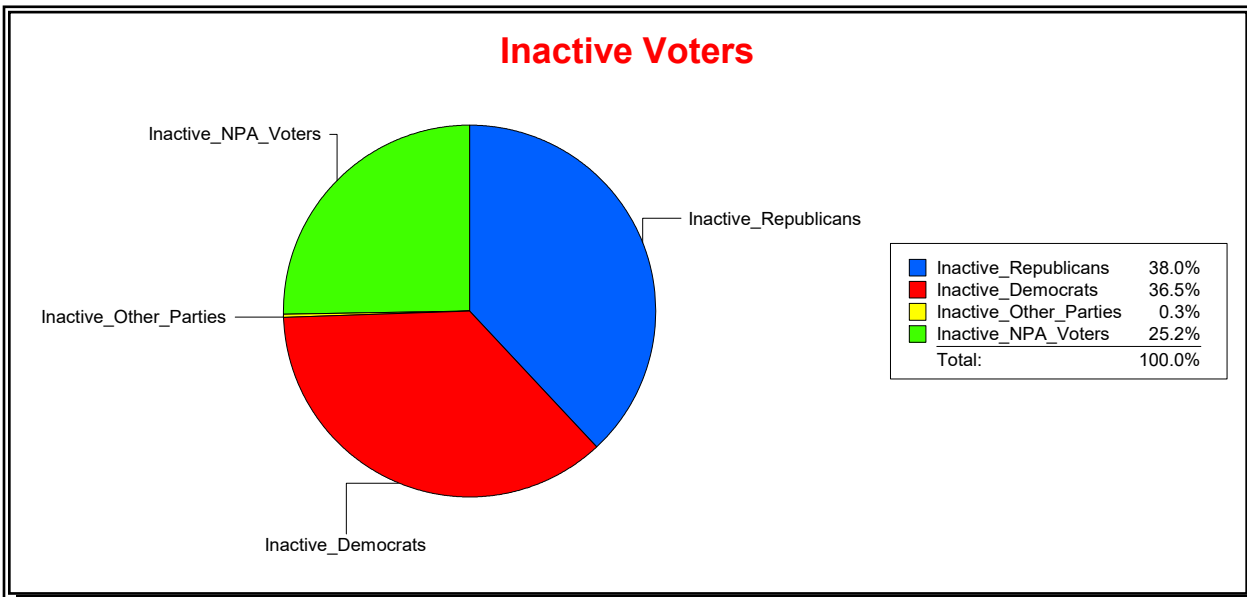

<u>District</u>	<u>Total</u>	<u>Dems</u>	<u>Reps</u>	<u>NonP</u>	<u>Other</u>	<u>Total</u>	<u>Dems</u>	<u>Reps</u>	<u>NonP</u>	<u>Other</u>
Senate District 05	13,016	3,890	6,164	2,874	88	337	123	128	85	1