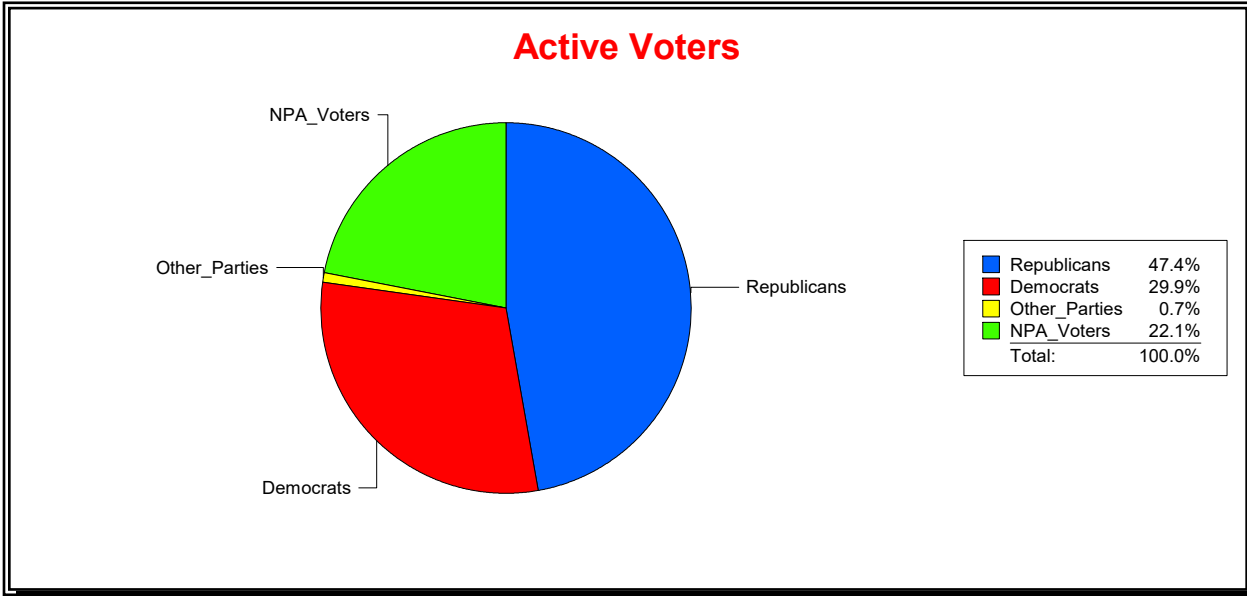

<u>District</u>	<u>Total</u>	<u>Dems</u>	<u>Reps</u>	<u>NonP</u>	<u>Other</u>	<u>Total</u>	<u>Dems</u>	<u>Reps</u>	<u>NonP</u>	<u>Other</u>
Senate District 05	13,016	3,890	6,164	2,874	88	337	123	128	85	1